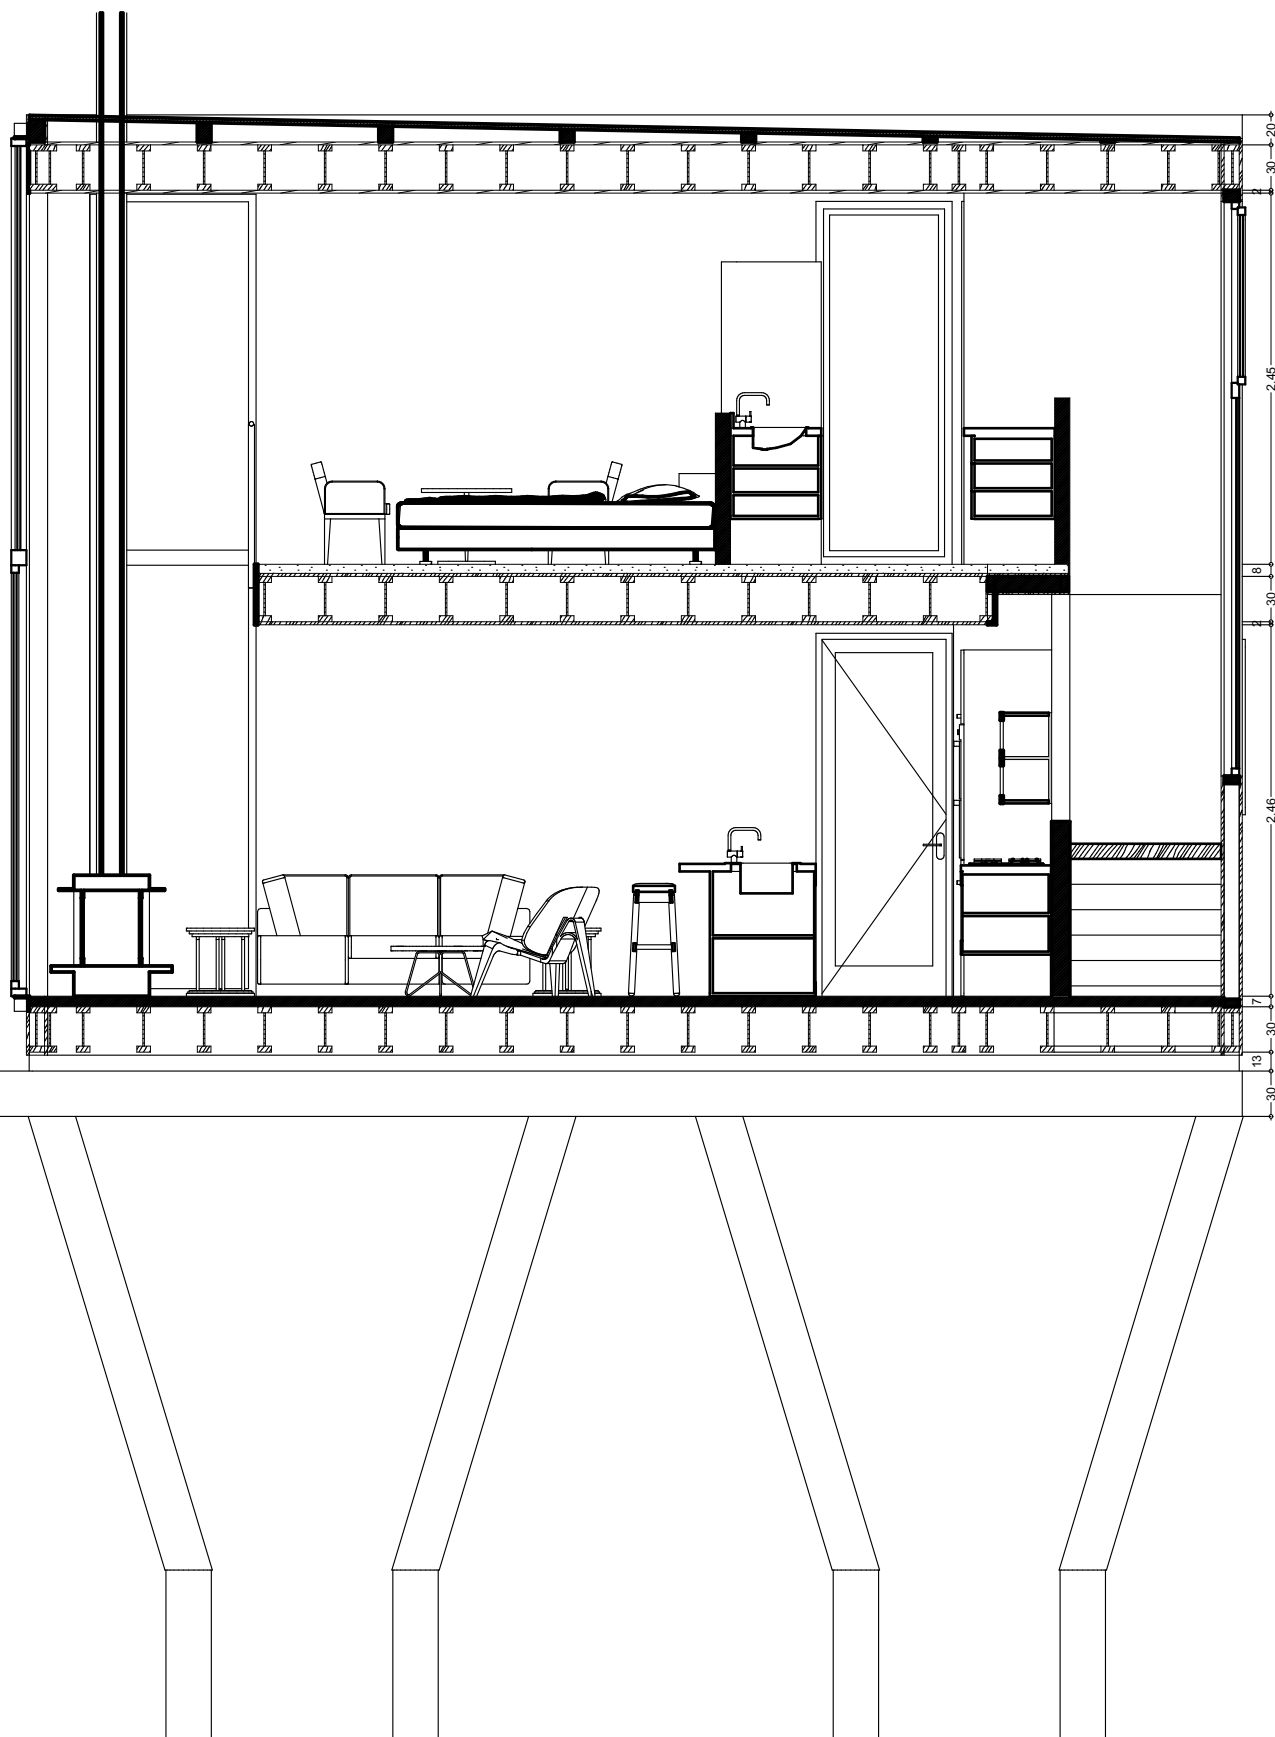

S-02

Building Section

1:50

	Proyecto :Lotes Puerto Fuy					
	Arquitecto Marcelo Budnik R.	Contenido Building Section	Ubicacion Lotes Puerto Fuy	Escala 1:50		Fecha СНОЯ miércoles, 30 de agosto de 2023 Puerto Fuy R09.pln