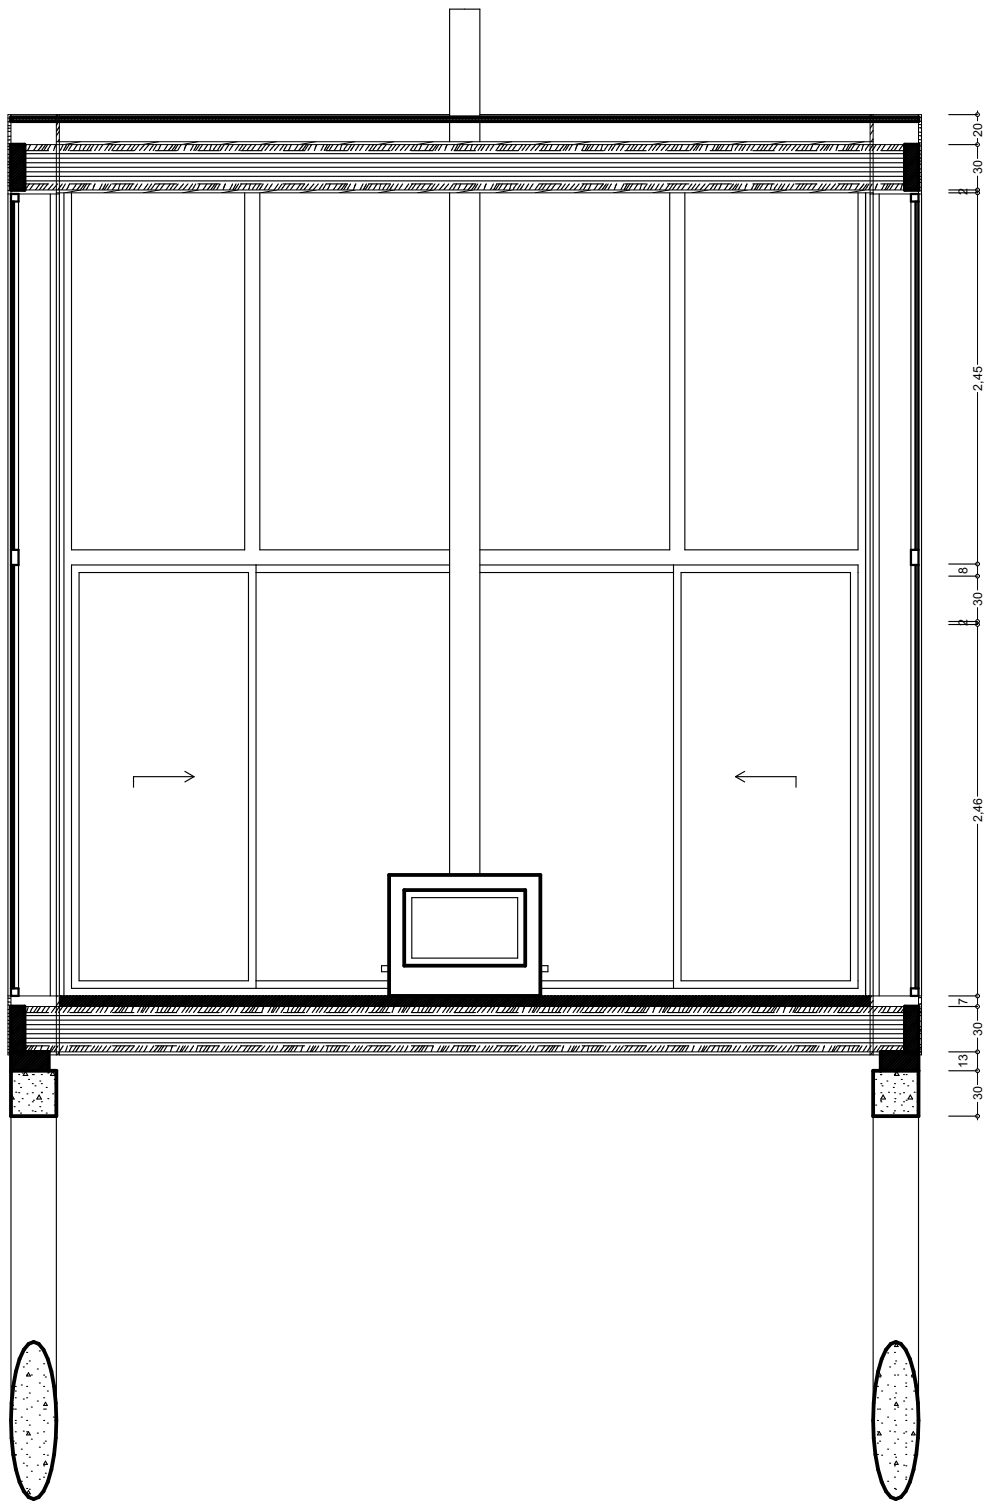

S-07

Building Section

1:50

	Proyecto :Lotes Puerto Fuy					
	Arquitecto Marcelo Budnik R.	Contenido Building Section	Ubicacion Lotes Puerto Fuy	Escala 1:50		Fecha СНОЯ miércoles, 30 de agosto de 2023 Puerto Fuy R09.pln