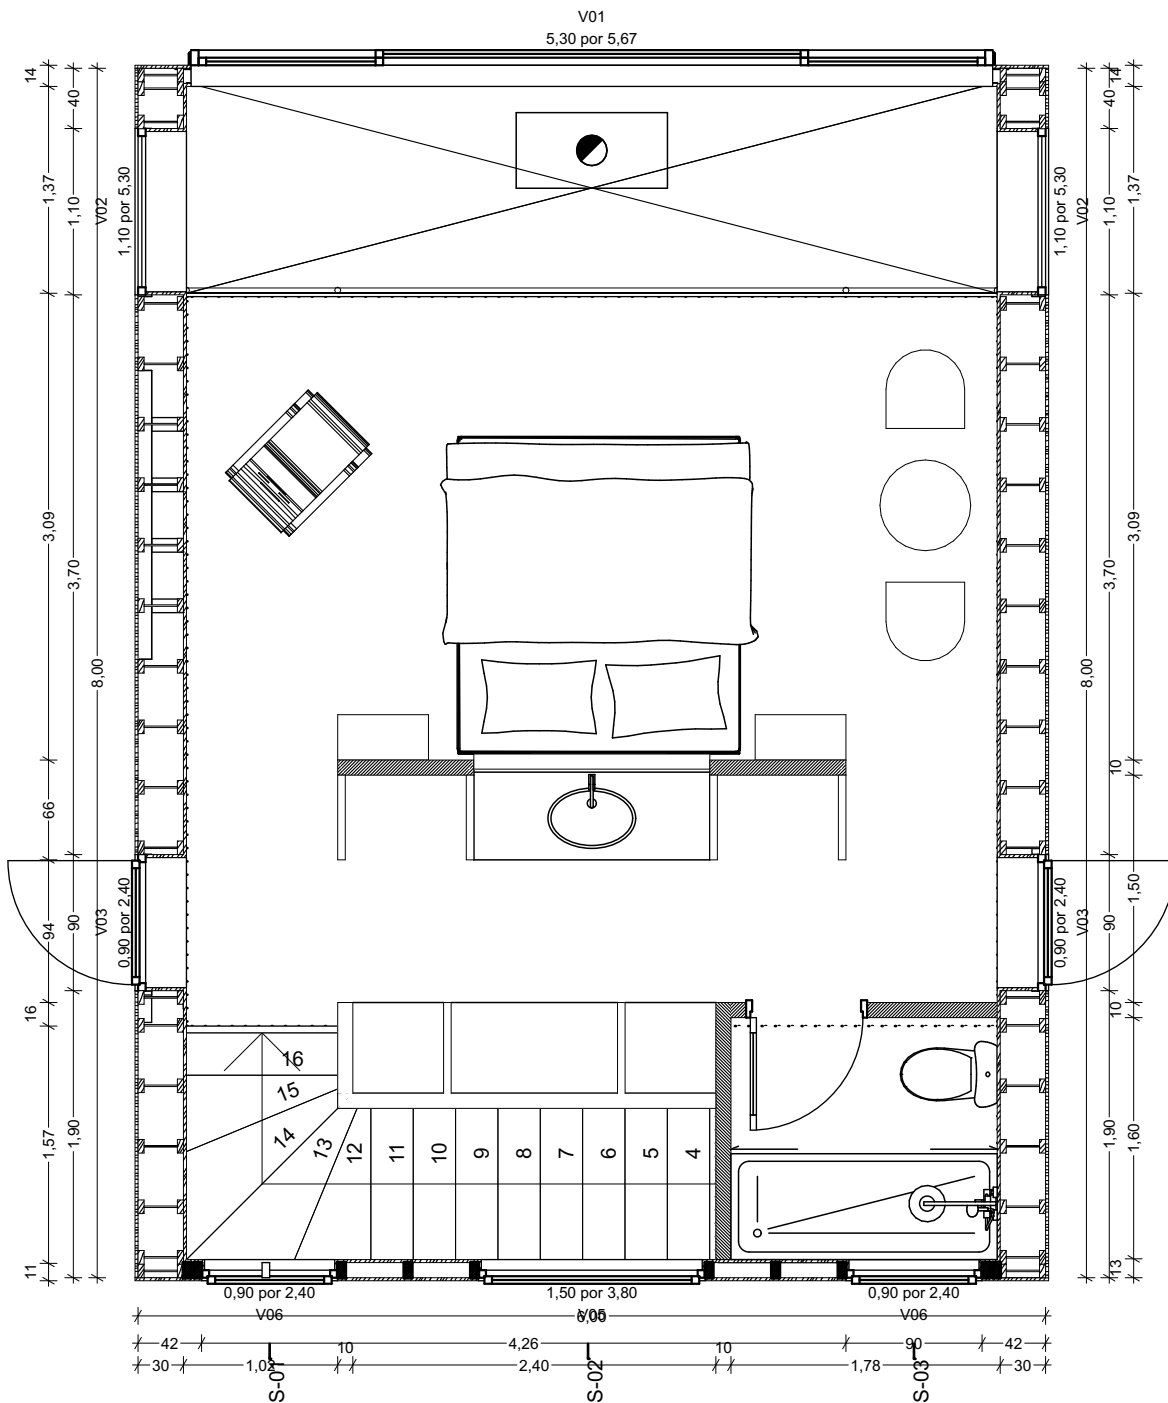

0. Piso 1:500

Proyecto :Lotes Puerto Fuy					
 BUDHAUS	Arquitecto Marcelo Budnik R.	Contenido Piso	Ubicacion Lotes Puerto Fuy	Escala 1:500	Fecha miércoles, 30 de agosto de 2023 Puerto Fuy R09.pln
	<div style="display: flex; align-items: center;">  СНОЯ </div>				

Primer Piso

Planta 6x8

1:50

	Proyecto :Lotes Puerto Fuy					
	Arquitecto	Contenido	Ubicacion	Escala		Fecha <i>СНОЯ</i>
	Marcelo Budnik R.	Planta 6x8	Lotes Puerto Fuy	1:50		miércoles, 30 de agosto de 2023 Puerto Fuy R09.pln

Segundo Piso

Planta 6x8

1:50

Proyecto :Lotes Puerto Fuy

Arquitecto
Marcelo Budnik R.

Contenido
Planta 6x8

Ubicacion
Lotes Puerto Fuy

Escala
1:50