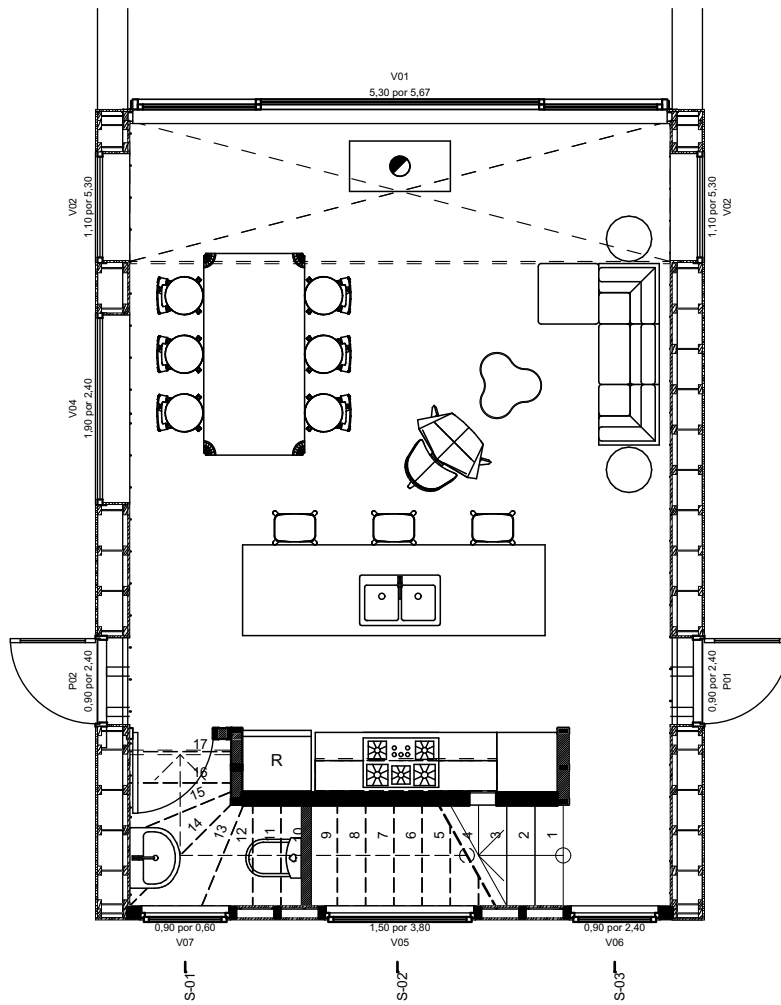

Arquitecto	Contenido	Ubicacion	Escala	Fecha	СНОЯ
Marcelo Budnik R.	Building Section	Lotes Puerto Fuy	1:50	miércoles, 30 de agosto de 2023	
				Puerto Fuy R09.pln	

S-07

Building Section

1:50

	Proyecto :Lotes Puerto Fuy				
	Arquitecto Marcelo Budnik R.	Contenido Building Section	Ubicacion Lotes Puerto Fuy	Escala 1:50	

Primer Piso Planta 6x8 1:75

Segundo Piso Planta 6x8 1:75

Proyecto :Lotes Puerto Fuy				
Arquitecto	Contenido	Ubicacion	Escala	Fecha
Marcelo Budnik R.	Planta 6x8, Planta 6x8	Lotes Puerto Fuy	1:75	miércoles, 30 de agosto de 2023
				Puerto Fuy R09.pln