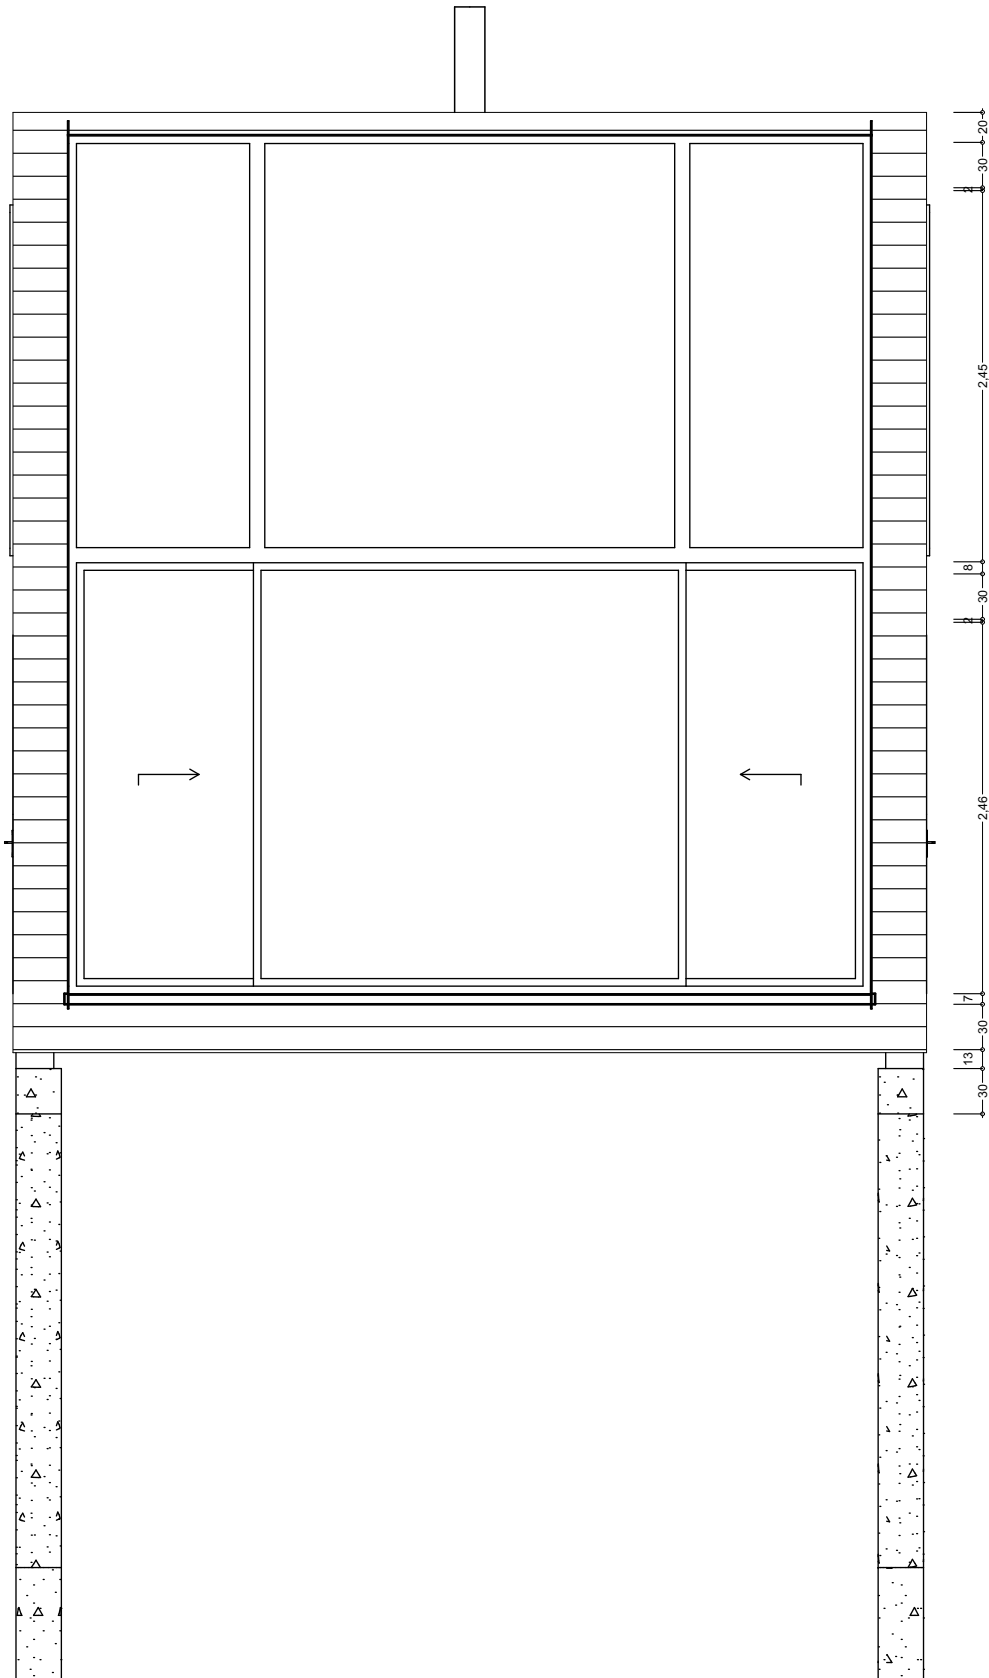

L11

Elevacion

1:50

Proyecto :Lotes Puerto Fuy

Arquitecto	Contenido	Ubicacion	Escala	Fecha	СНОЯ
Marcelo Budnik R.	Elevacion	Lotes Puerto Fuy	1:50	miércoles, 30 de agosto de 2023	
				Puerto Fuy R09.pln