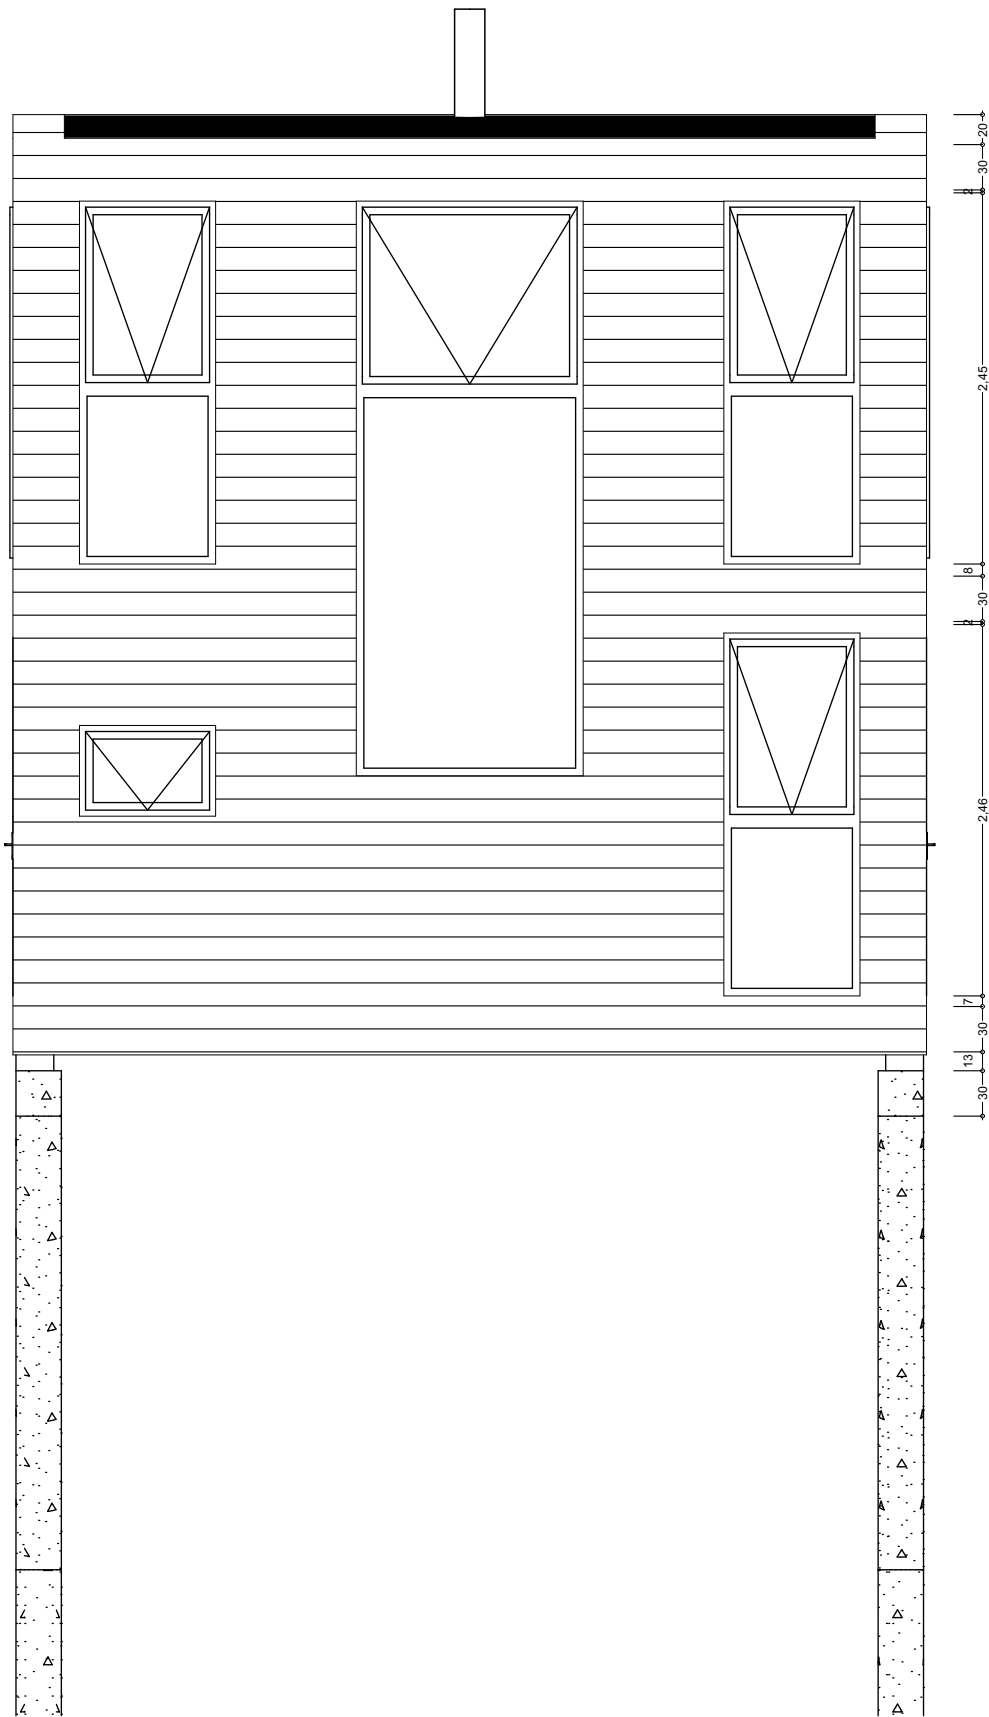

L12

Elevacion

1:50

Proyecto :Lotes Puerto Fuy					
	Arquitecto	Contenido	Ubicacion	Escala	Fecha СНОЯ
	Marcelo Budnik R.	Elevacion	Lotes Puerto Fuy	1:50	miércoles, 30 de agosto de 2023 Puerto Fuy R09.pln