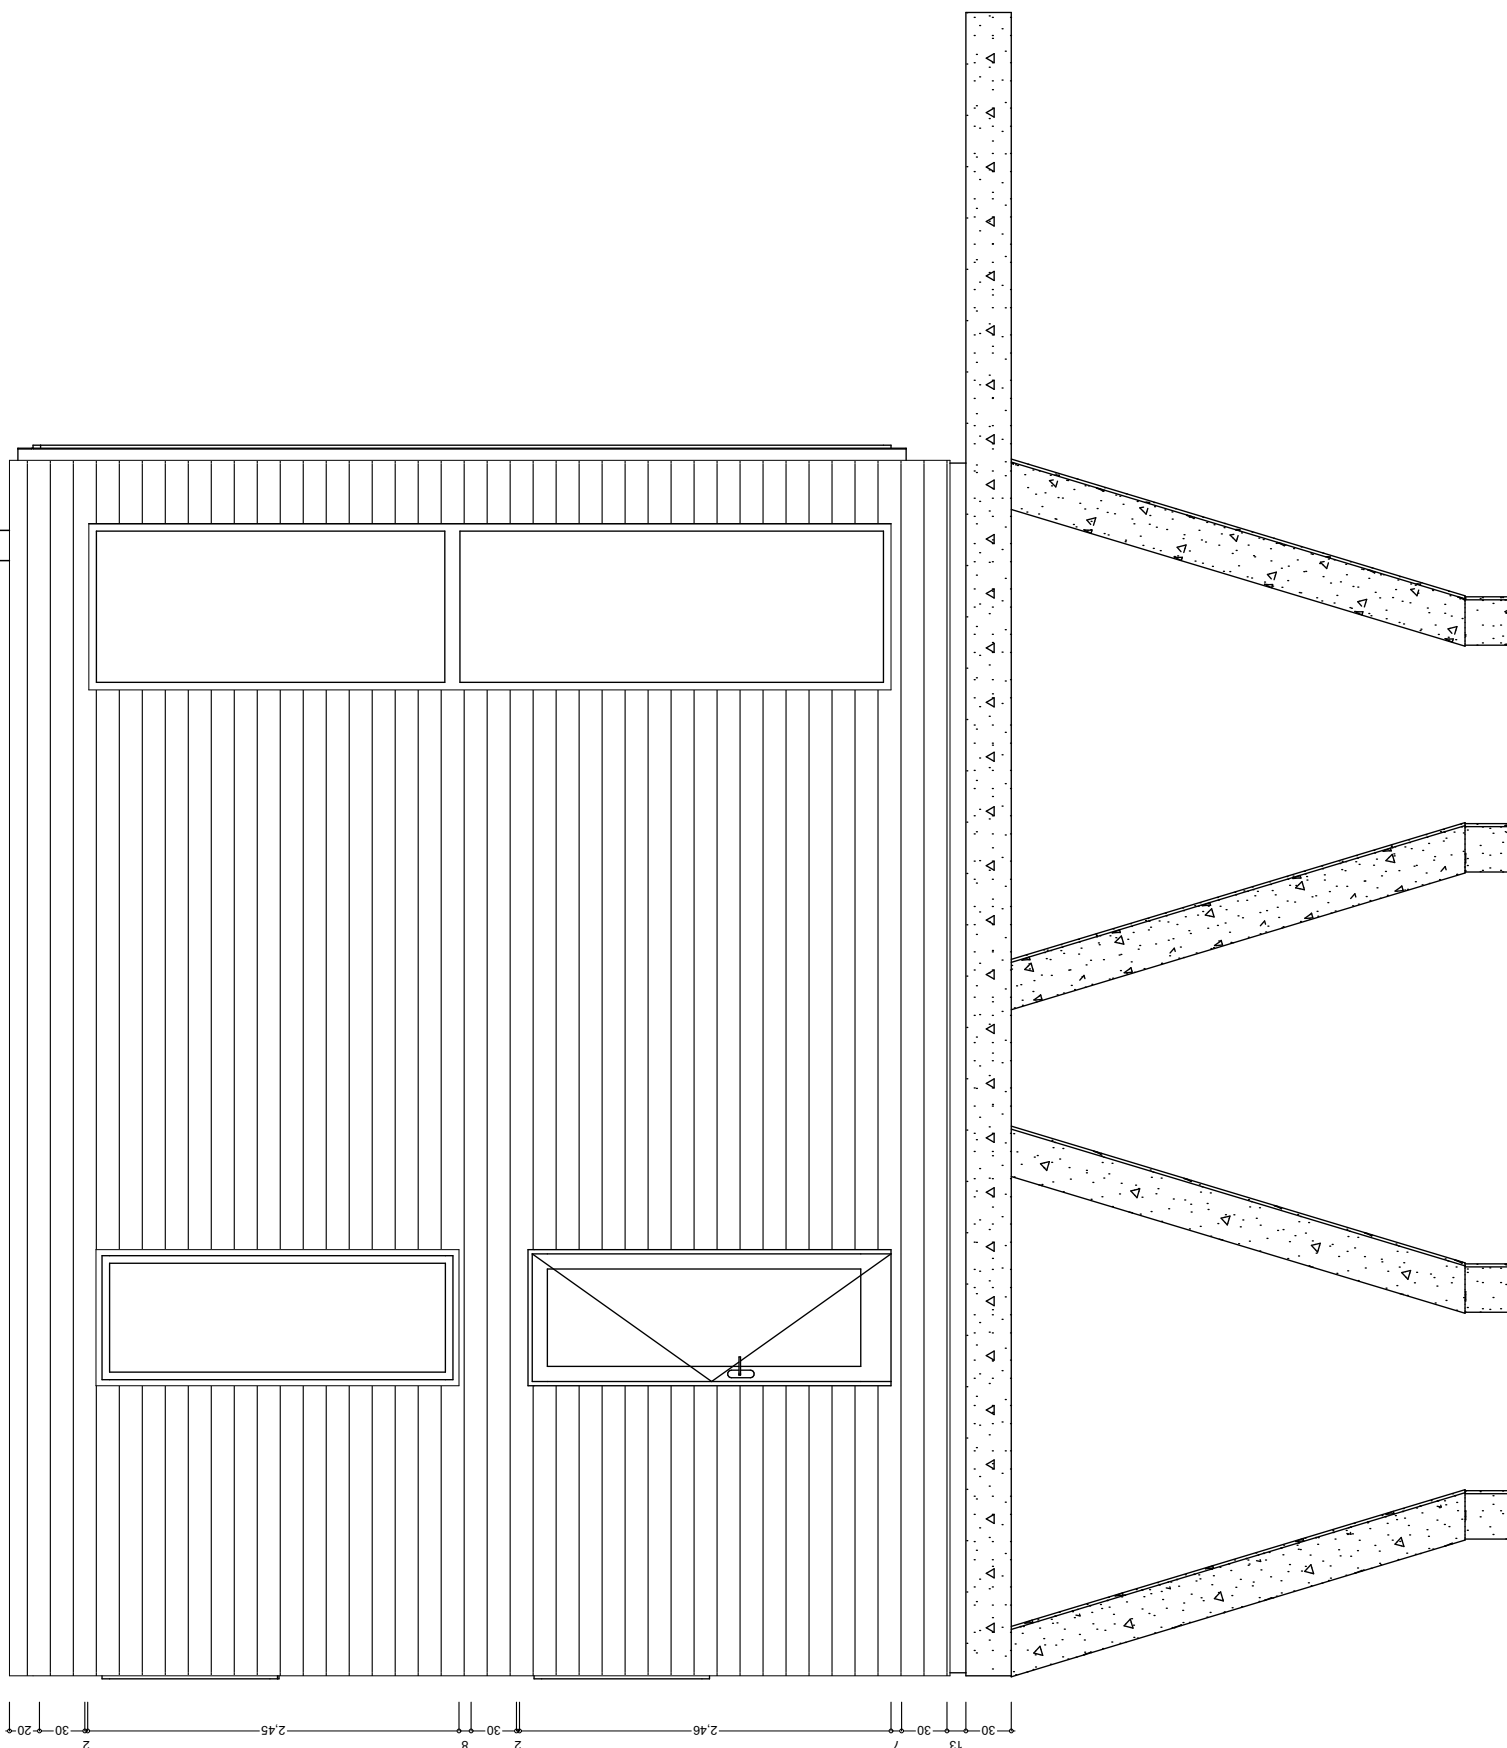

Elevacion

L:10

Proyecto :Lotes Puerto Fuy

	Arquitecto	Contenido	Ubicacion	Escala	Fecha	
	Marcelo Budnik R.	Elevacion	Lotes Puerto Fuy	1:50	miércoles, 30 de agosto de 2023 Puerto Fuy R09.pln	

L11

Elevacion

1:50