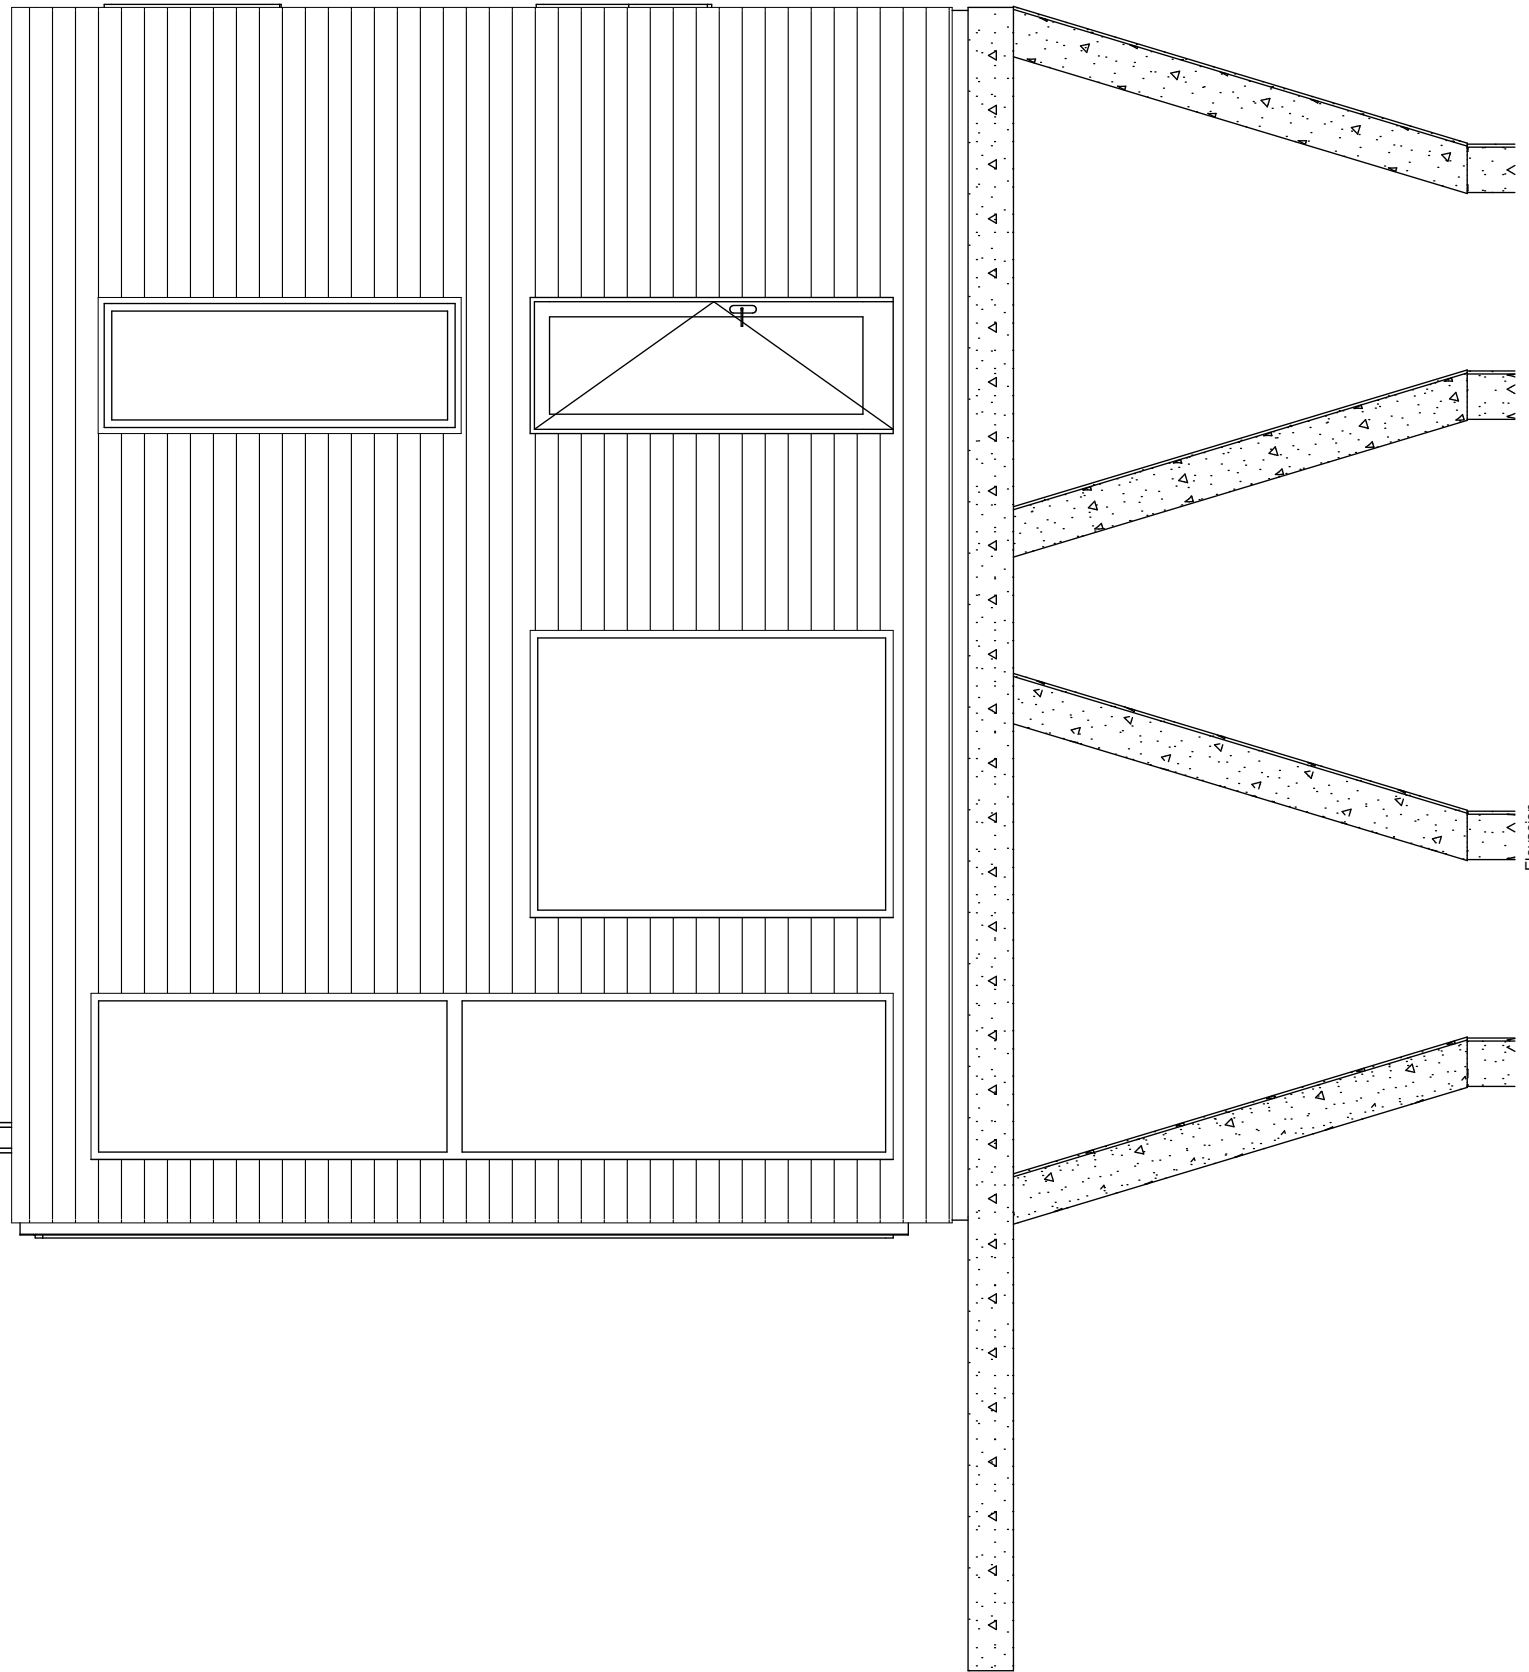

1:50

Elevacion

L09

	Proyecto :Lotes Puerto Fuy					
	Arquitecto	Contenido	Ubicacion	Escala		Fecha СНОЯ
	Marcelo Budnik R.	Elevacion	Lotes Puerto Fuy	1:50		miércoles, 30 de agosto de 2023 Puerto Fuy R09.pln