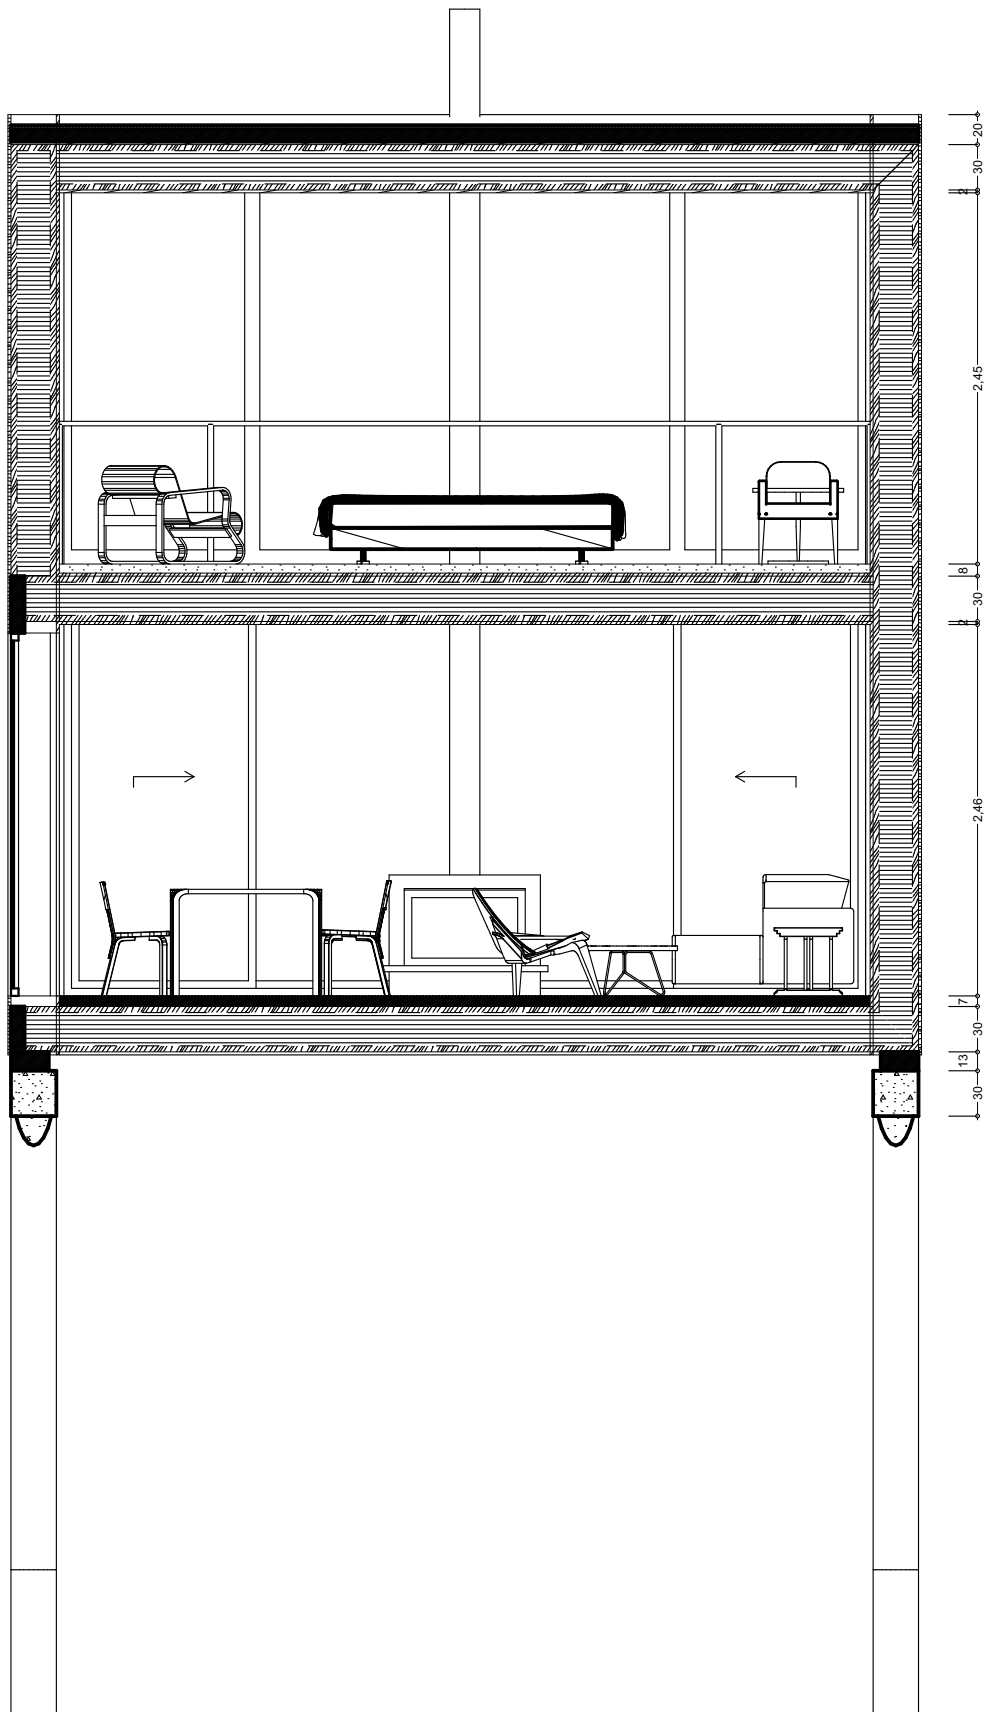

S-06

Building Section

1:50

Proyecto :Lotes Puerto Fuy

Arquitecto	Contenido	Ubicacion	Escala	Fecha	СНОЯ
Marcelo Budnik R.	Building Section	Lotes Puerto Fuy	1:50	miércoles, 30 de agosto de 2023	
				Puerto Fuy R09.pln