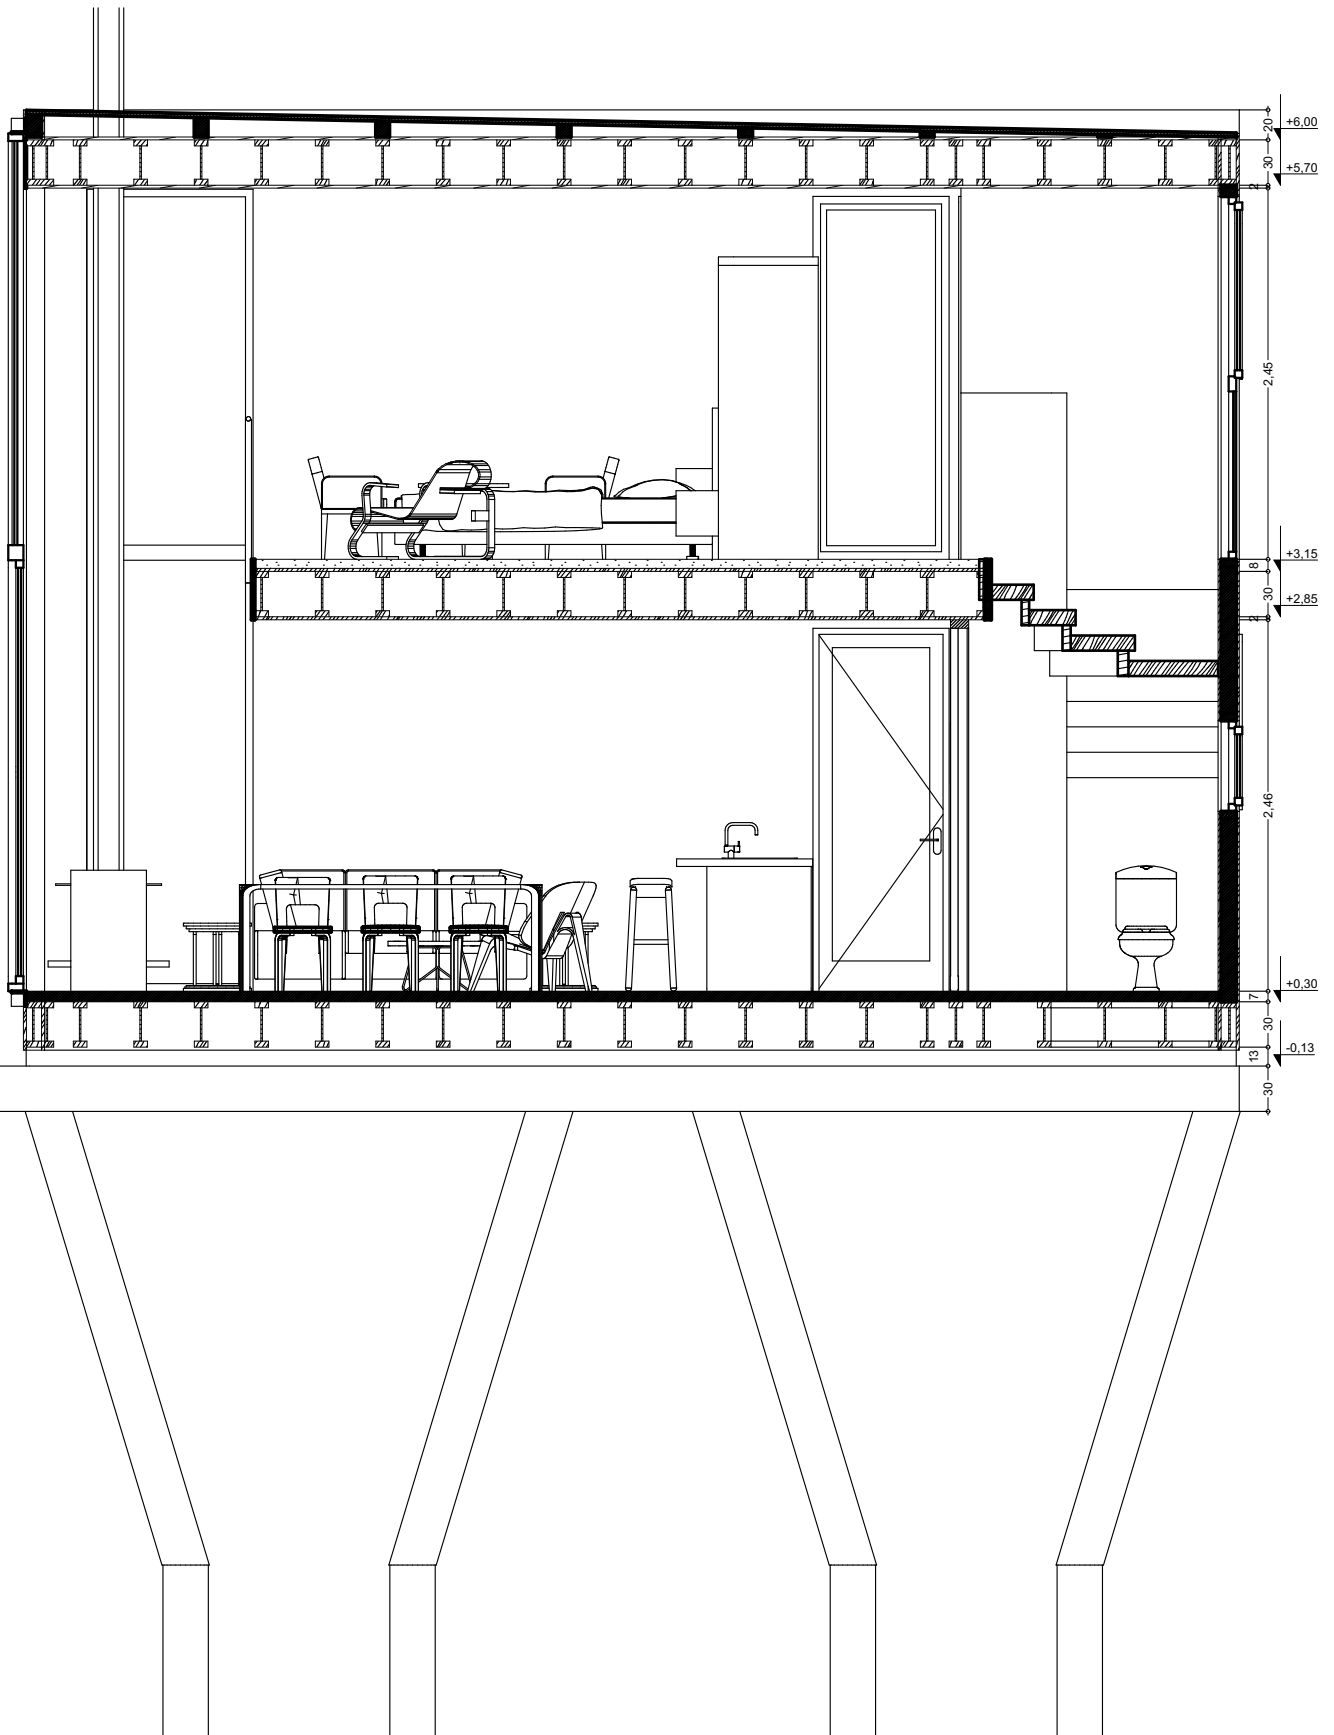

Proyecto :Lotes Puerto Fuy

Arquitecto	Contenido	Ubicacion	Escala	Fecha	СНОЯ
Marcelo Budnik R.	Elevacion	Lotes Puerto Fuy	1:50	miércoles, 30 de agosto de 2023	
				Puerto Fuy R09.pln	

L12

Elevacion

1:50

Proyecto :Lotes Puerto Fuy					
	Arquitecto	Contenido	Ubicacion	Escala	Fecha <small>СНОЯ</small>
	Marcelo Budnik R.	Elevacion	Lotes Puerto Fuy	1:50	miércoles, 30 de agosto de 2023 Puerto Fuy R09.pln