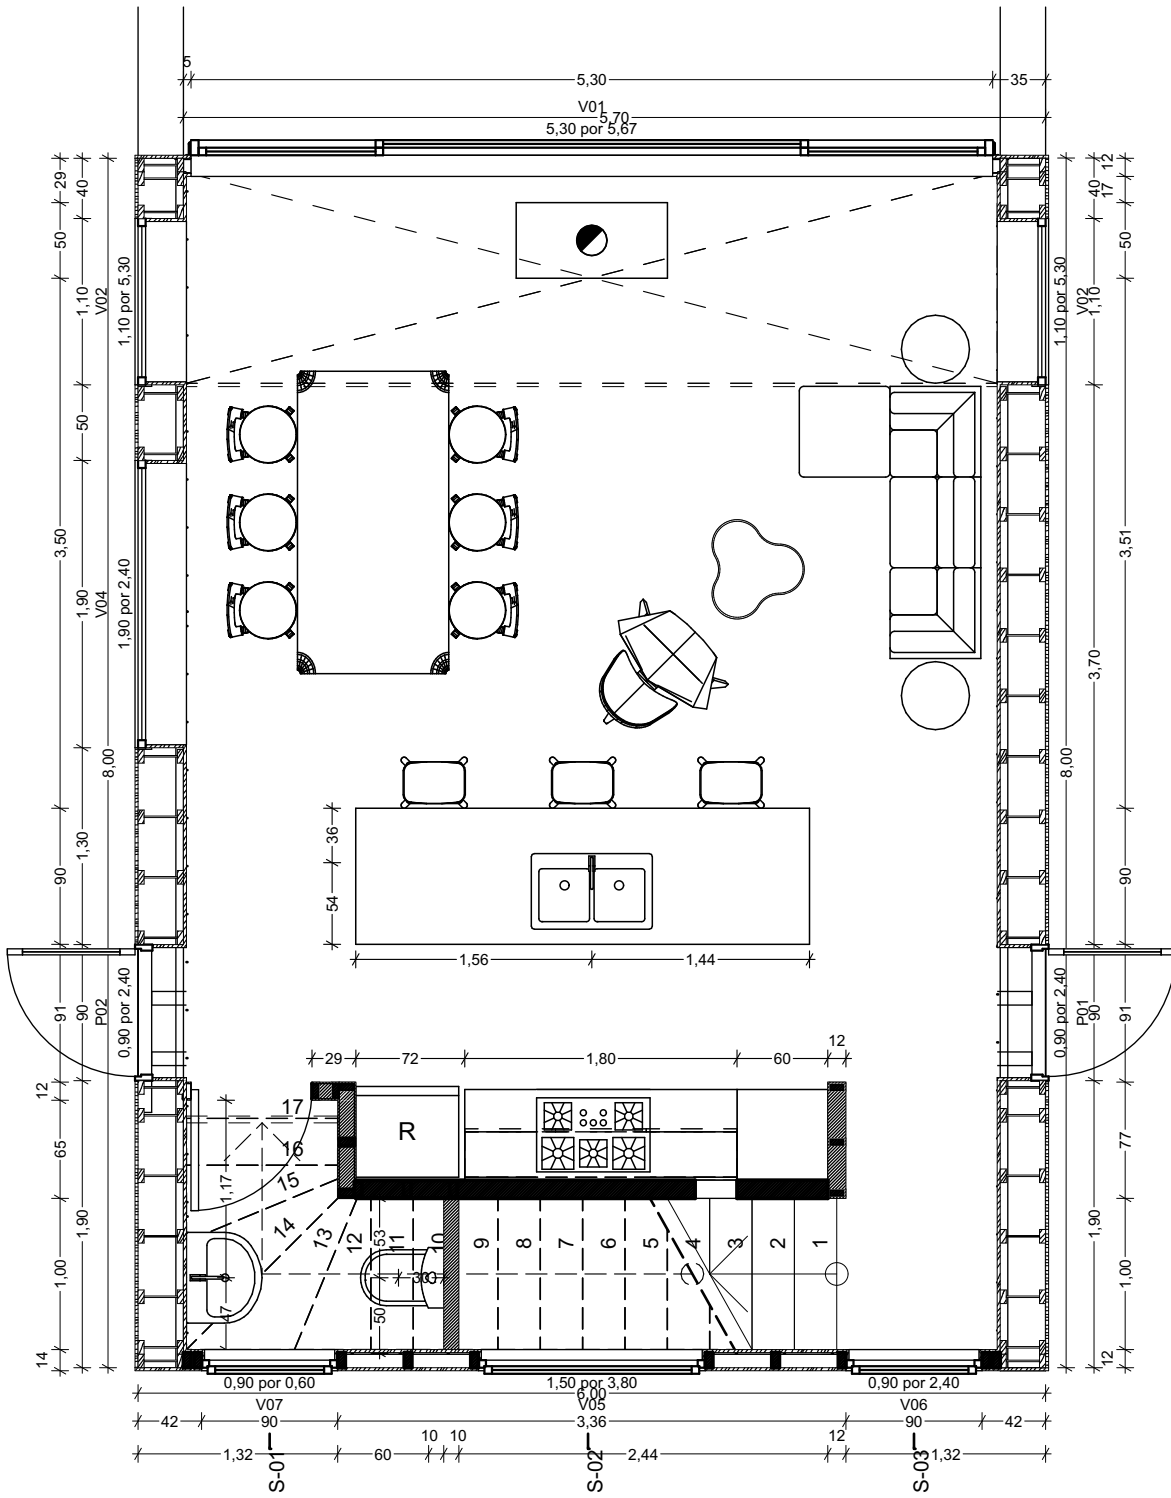

0. Piso 1:500

Proyecto :Lotes Puerto Fuy					
 BUDHAUS	Arquitecto Marcelo Budnik R.	Contenido Piso	Ubicacion Lotes Puerto Fuy	Escala 1:500	Fecha miércoles, 30 de agosto de 2023 Puerto Fuy R09.pln
	<div style="display: flex; align-items: center;">  СНОЯ </div>				

Primer Piso

Planta 6x8

1:50

	Proyecto :Lotes Puerto Fuy					
	Arquitecto	Contenido	Ubicacion	Escala		Fecha <i>СНОЯ</i>
	Marcelo Budnik R.	Planta 6x8	Lotes Puerto Fuy	1:50		miércoles, 30 de agosto de 2023 Puerto Fuy R09.pln

Segundo Piso

Planta 6x8

1:50

Proyecto :Lotes Puerto Fuy

Arquitecto
Marcelo Budnik R.

Contenido
Planta 6x8

Ubicacion
Lotes Puerto Fuy

Escala
1:50