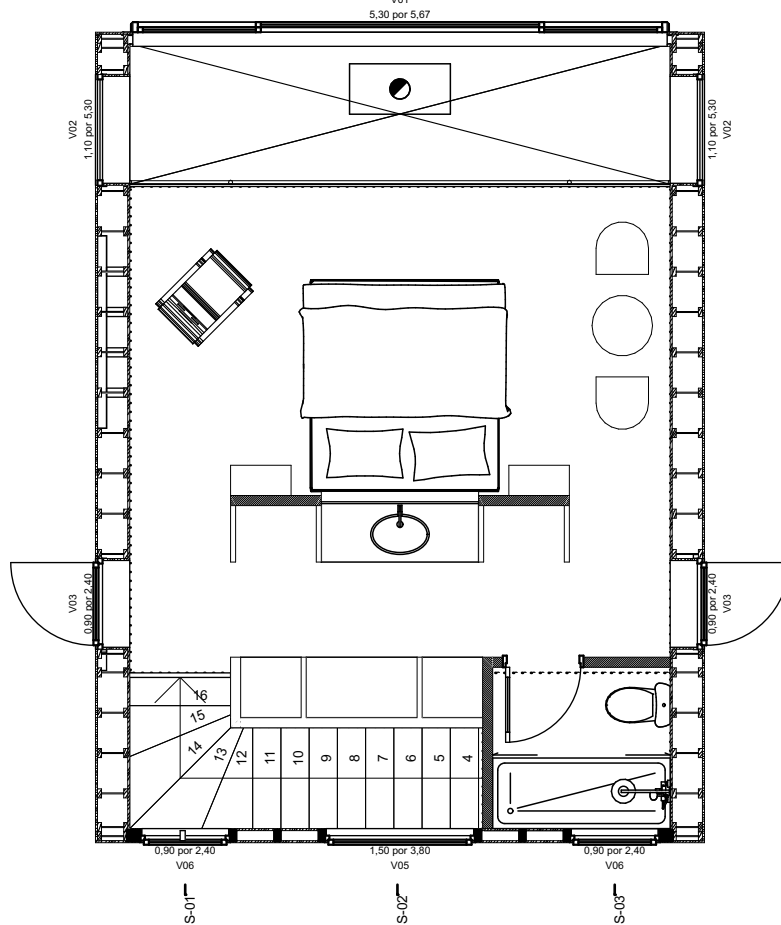

Segundo Piso Planta 6x8 1:75

Proyecto :Lotes Puerto Fuy				
Arquitecto	Contenido	Ubicacion	Escala	Fecha
Marcelo Budnik R.	Planta 6x8, Planta 6x8	Lotes Puerto Fuy	1:75	miércoles, 30 de agosto de 2023
				Puerto Fuy R09.pln