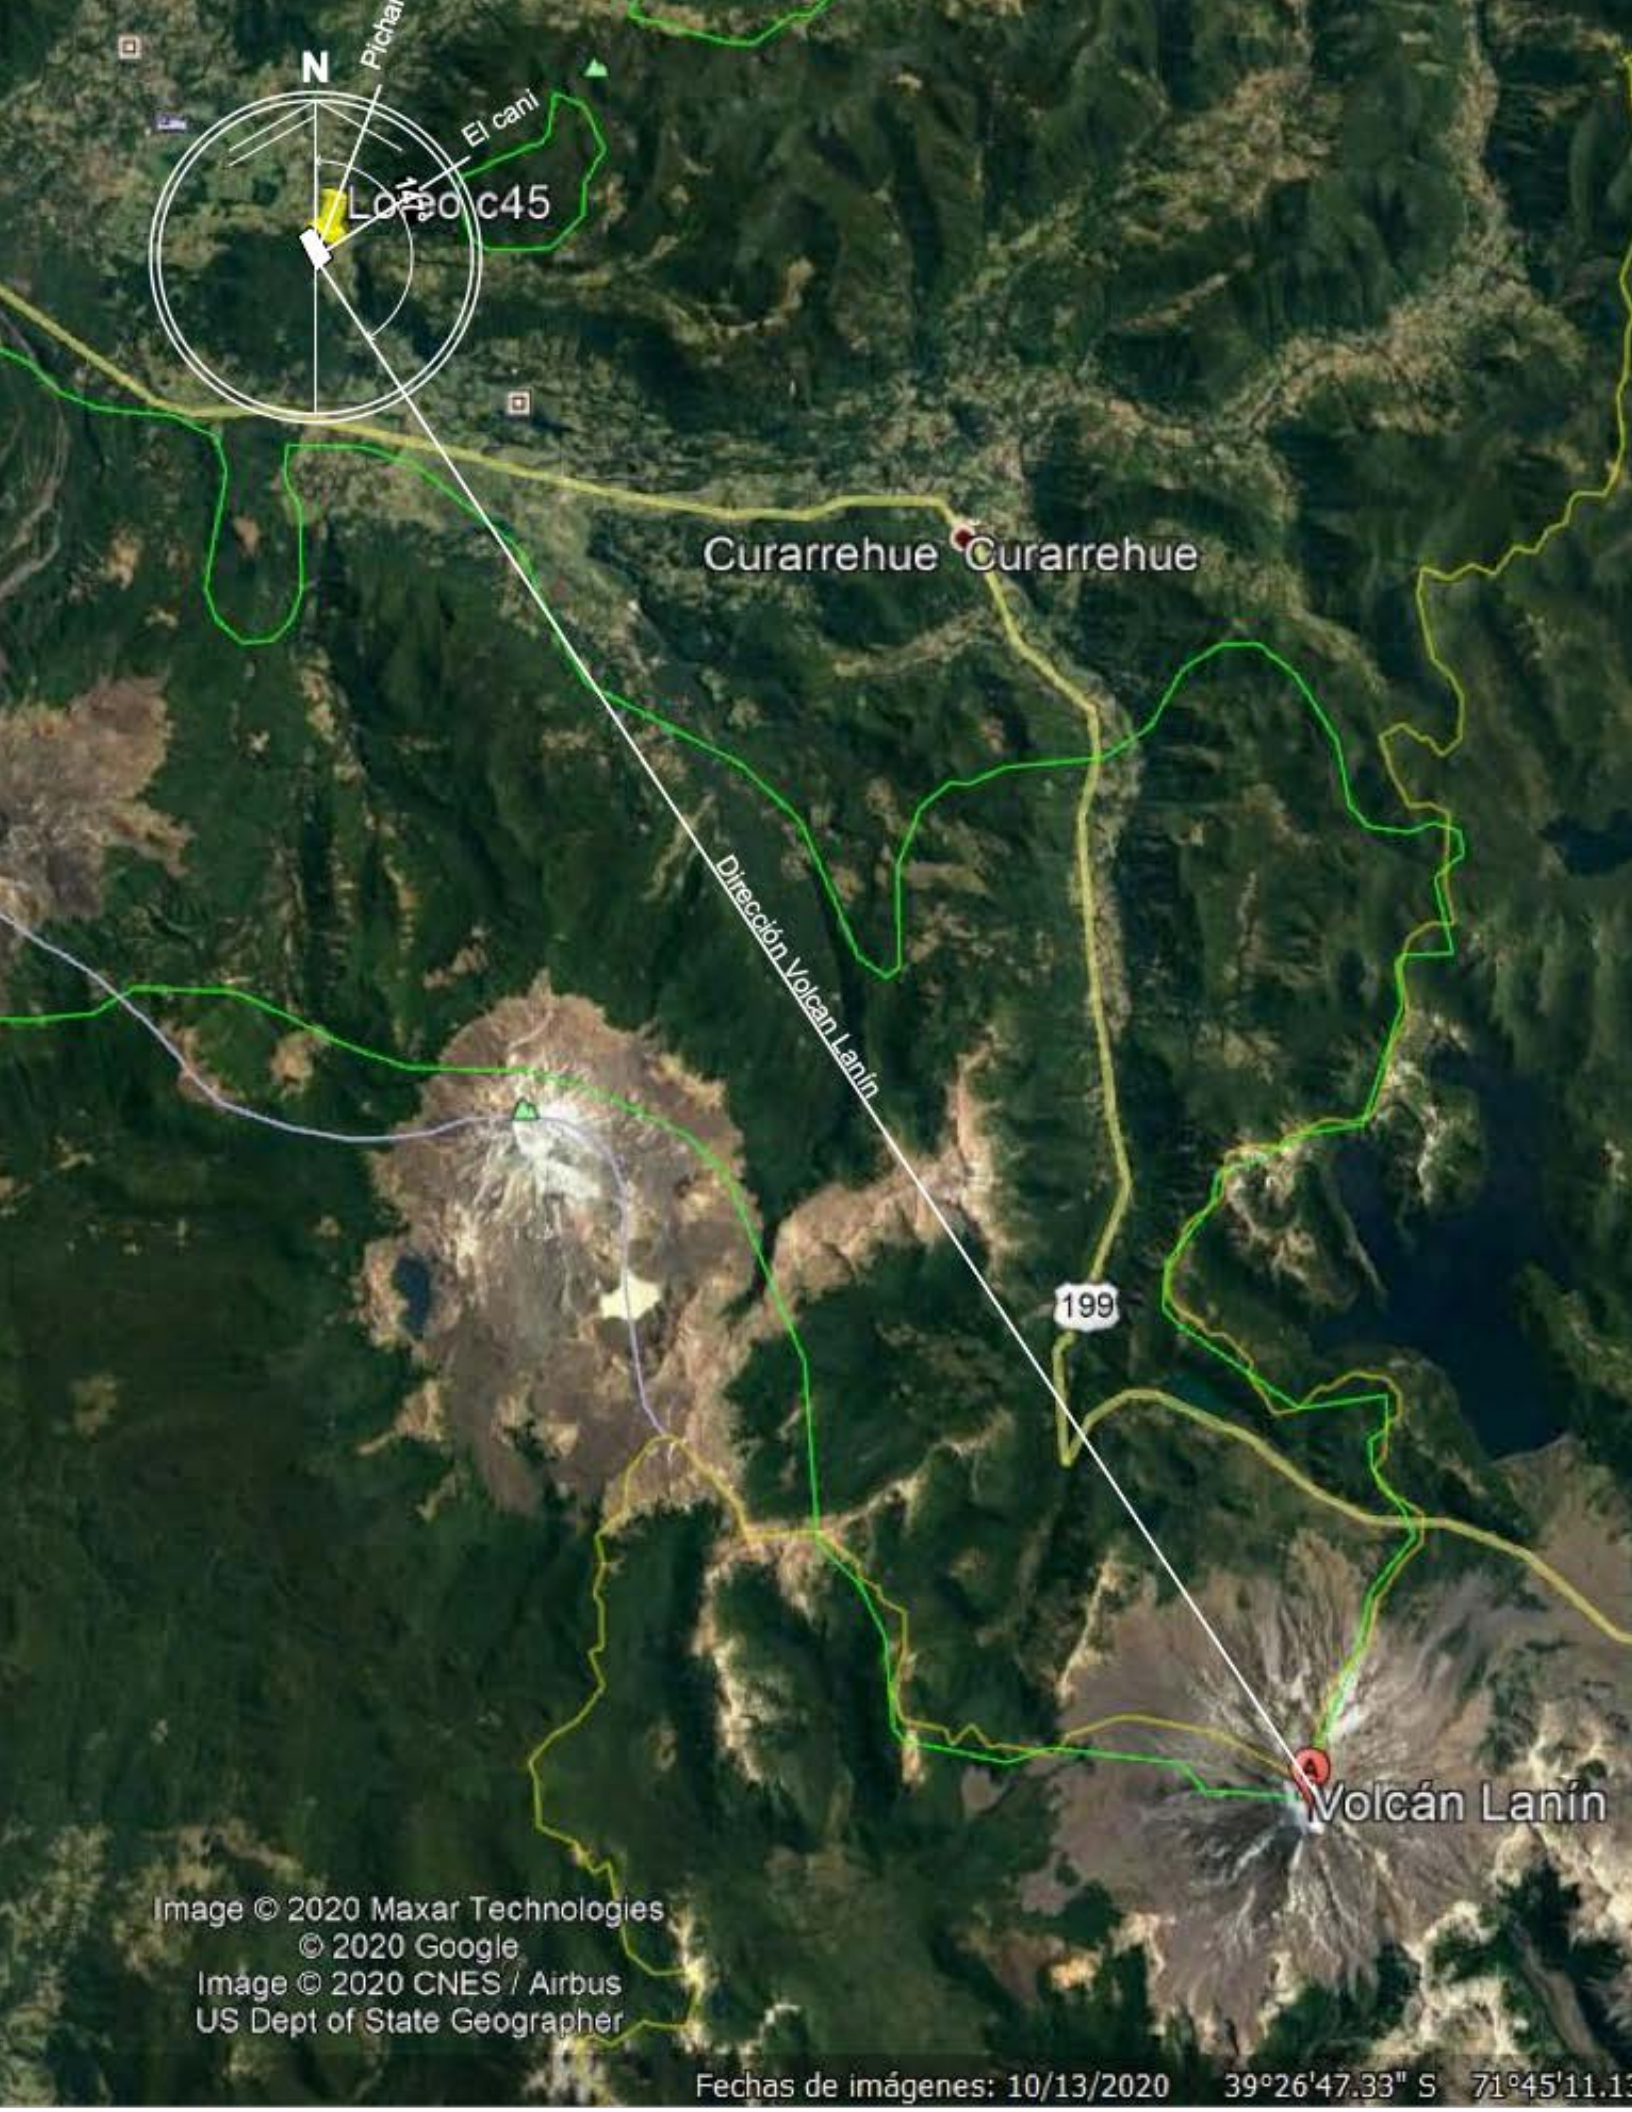

Proyecto : Loteo c40

	<b>Arquitecto</b> Marcelo Budnik R.	<b>Etapas 1 arquitectura</b> A.3	<b>Ubicación</b> Pucon	<b>Contenido</b> Ubicación	<b>Escala</b> 1:2500	<b>Fecha</b> 30-09-2021 <small>Loteo 1489137 (2)</small>
--	--	-------------------------------------	---------------------------	-------------------------------	-------------------------	--

N

Pichan

El cani

Lofoc45

Curarrehue Curarrehue

Dirección Volcan Lanín

199

Volcán Lanín

Image © 2020 Maxar Technologies  
© 2020 Google  
Image © 2020 CNES / Airbus  
US Dept of State Geographer

Fechas de imágenes: 10/13/2020 39°26'47.33" S 71°45'11.13" W